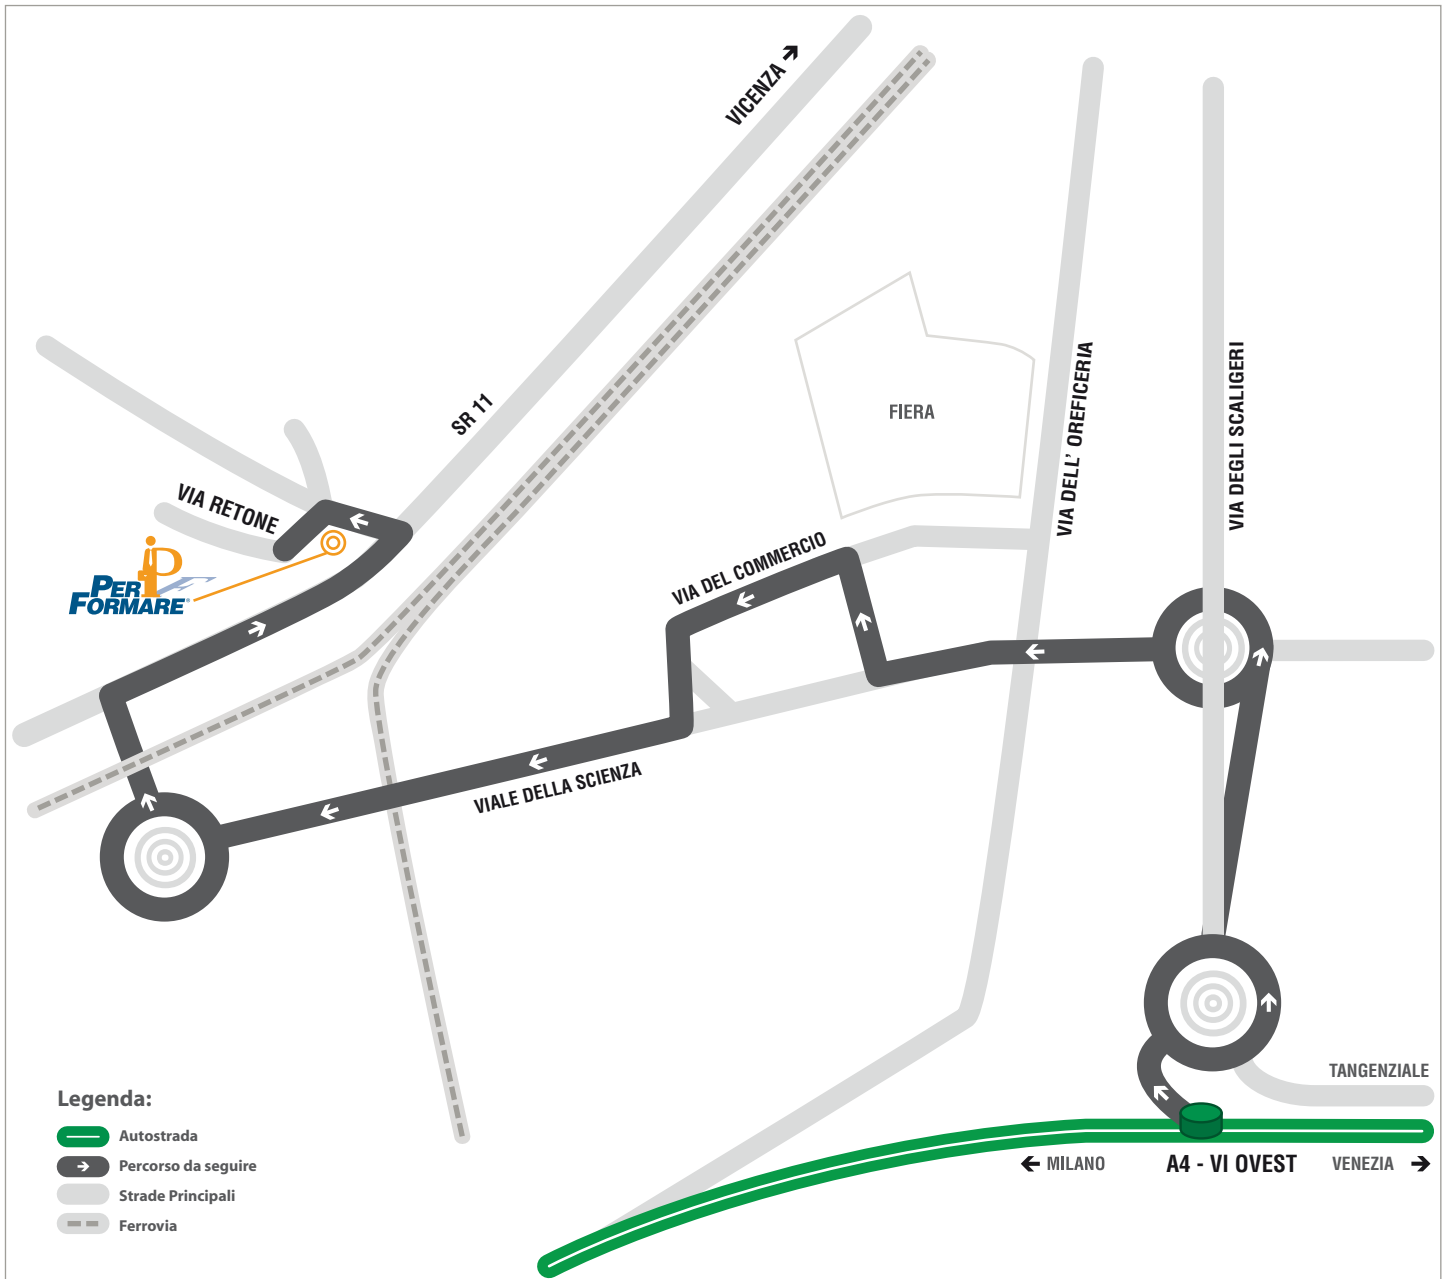

La cultura che allarga gli orizzonti

Sede Operativa: VIA RETRONE 1, 36051 Olmo di Creazzo (VICENZA) - TEL 0444.836500 - FAX 0444.277939 - Part.Iva 02870950249
Sede Legale: VIALE DEL COMMERCIO, 1/C 36100 VICENZA